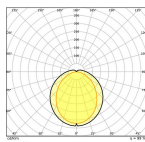

Caractéristiques Lot 10x Ledvance
DULUX-D LED 5W - 840 Blanc Froid | 2-
Pins - Équivalent 10W