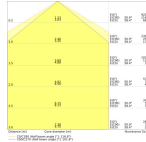

Caractéristiques Ledvance Dulux-D  
LED 7W - 830 Blanc Chaud | 4-Pins -  
Équivalent 18W

[Voir le produit](#)

## Dimensions

Longueur (mm) 142.8

Diamètre (mm) 33