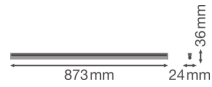

Caractéristiques Ledvance Réglette LED Linear Compact High Output 15W
1500lm - 830 Blanc Chaud | 90cm

[Voir le produit](#)