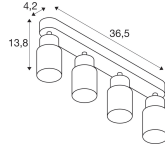

Caractéristiques SLV Puri 2.0 Aluminium Spot Blanc | Convient pour 4x GU10

[Voir le produit](#)

Informations Générales

| | |
|------------------------------|---|
| Réf. | 260611 |
| EAN | 4024163293808 |
| Marque | SLV |
| Nom du fabricant | PURI 2.0 Tube, wand- en plafondopbouwarmatuur, long, 4x max. 6W GU10, |
| Budgetlight Garantie Totale | 5 ans |
| Durée de Vie Moyenne (heure) | 0 |

Informations techniques

| | |
|----------------------------|--|
| Technologie | Fixture Retrofit |
| Tension (V) | 220-240 |
| Dimmable | Oui, avec une ampoule dimmable seulement |
| Convient pour | GU10 |
| Lampe Incluse | Non |
| Nombre de lampes | 4 |
| Puissance Maximale Estimée | 6 |
| Inclinable | Oui |
| Montage | Plafond, Fixation murale |
| Eclairage de Secours | Pas d'éclairage de secours |
| Référence Article | Retrofit Decorative Lighting |

Dimensions

| | |
|---------------|-----|
| Longueur (mm) | 365 |
| Largeur (mm) | 55 |
| Hauteur (mm) | 138 |

Informations du capteur

| | |
|-----------------|------------------|
| Type de capteur | Pas de détecteur |
|-----------------|------------------|