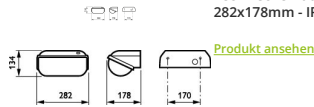

Technische Daten Philips LED Sicherheit Coreline BWC120 Weiß 14W 1800lm - 830 Warmweiß | 282x178mm - IP54

## Masse

Länge (mm)	282
Breite (mm)	178
Höhe (mm)	134